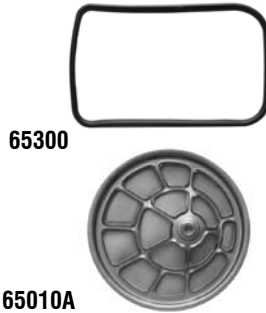

VW JF404E

VOLKSWAGEN 010

087, 089, 090

FWD - 1 BAND TYPE

VOLKSWAGEN 010 087, 089, 090

FWD - 1 BAND TYPE

75-Up Models			
010	087	089	090
Rabbit	Audi 100LS	Audi Fox	VW Type 2 Bus
Scirocco	Audi 4000 - 5 Cyl. - E	Audi 4000 - 4 Cyl.	Vanagon
Jetta	Audi 5000, Quattro	VW Quantum - 4 Cyl.	Camper
VW Pickup	Porsche 924, 944	Dasher	Kombi
Fiat Strada	VW Quantum - 5 Cyl. - E	Audi 80	
Golf	Audi 80, 90		
Corrado	Audi Coupe		
Cabriolet			